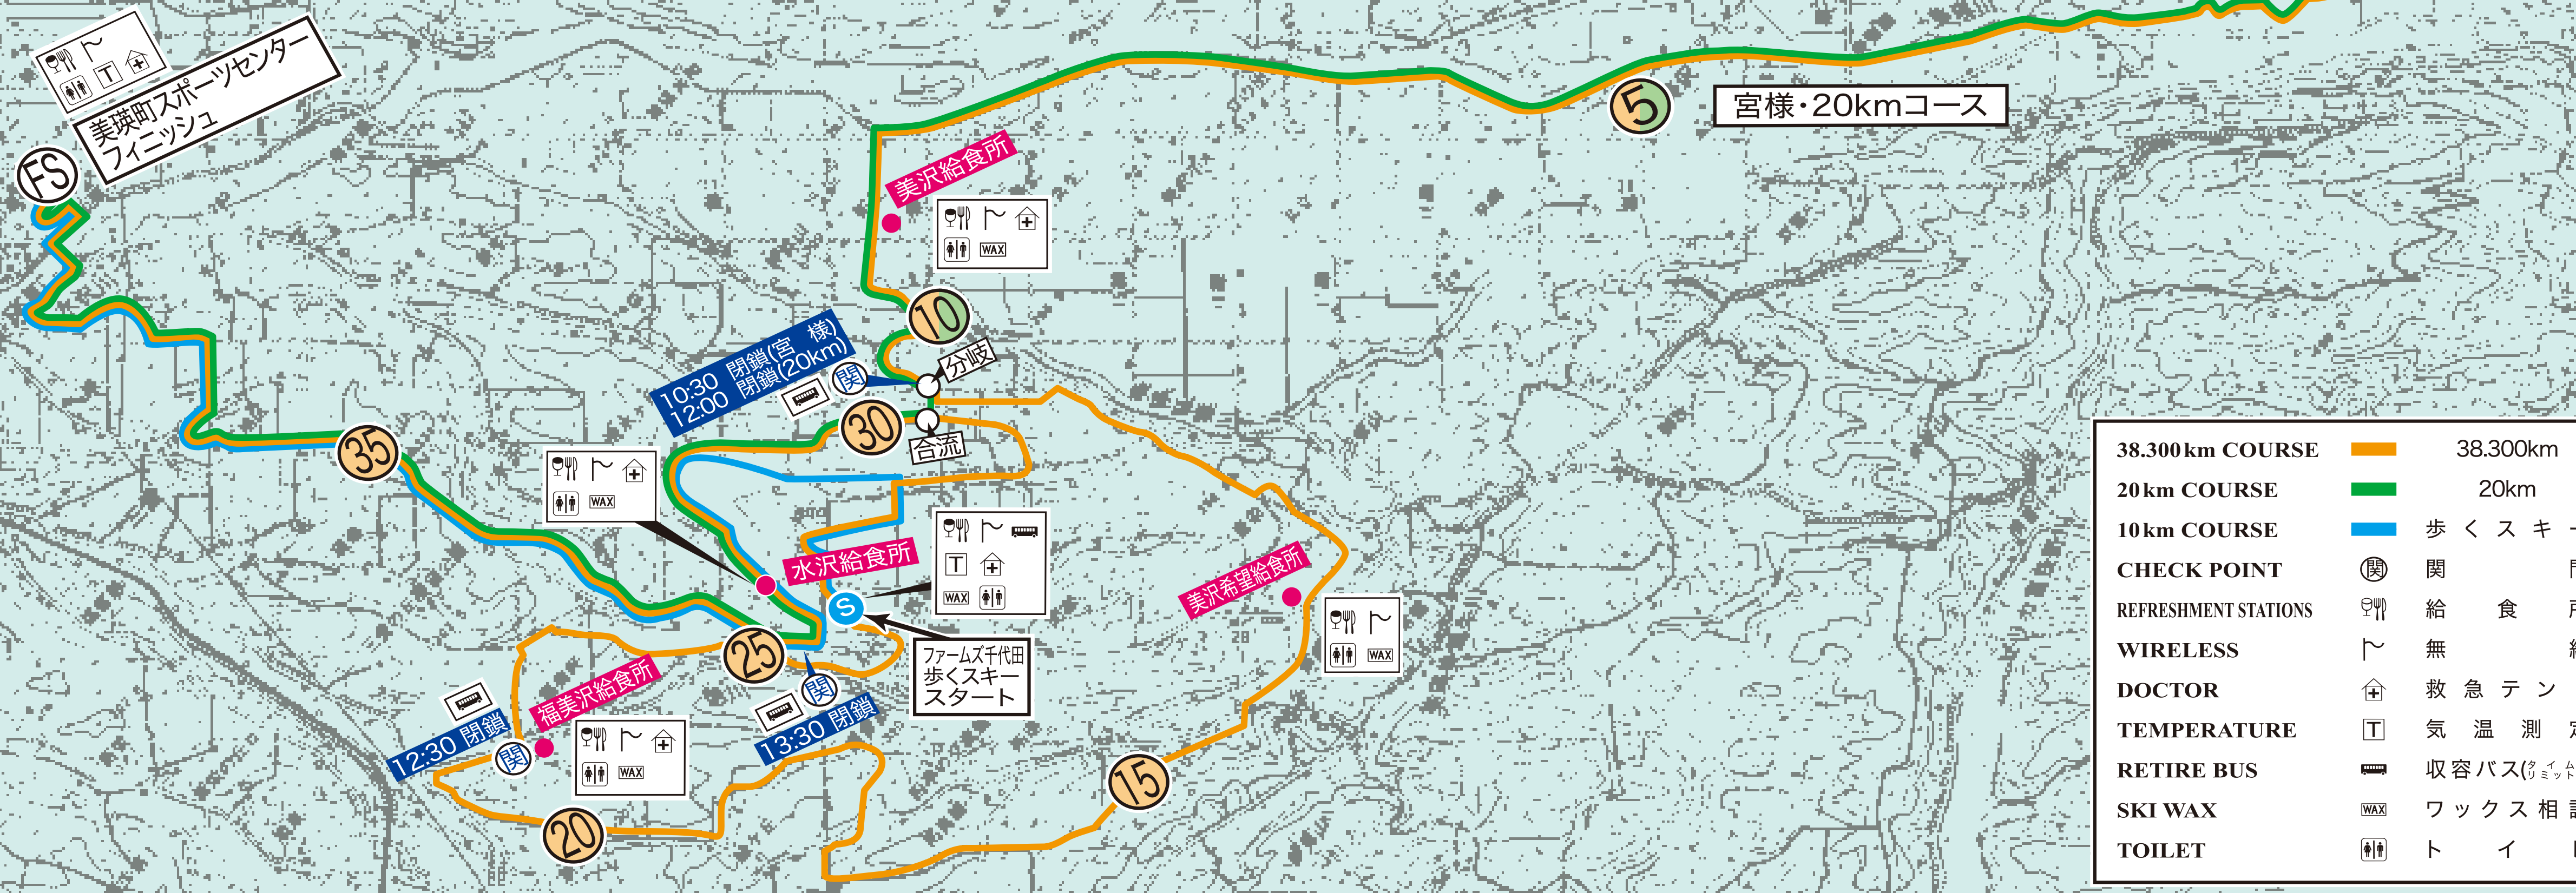

丘のまちびえい宮様国際スキーマラソンコース図

 宮様・20kmコース
スタート

コースプロフィール COURSE PROFILE

 38.300km(宮様コースエントリー)
  20km(20kmコースエントリー)
  10km(歩くスキー)